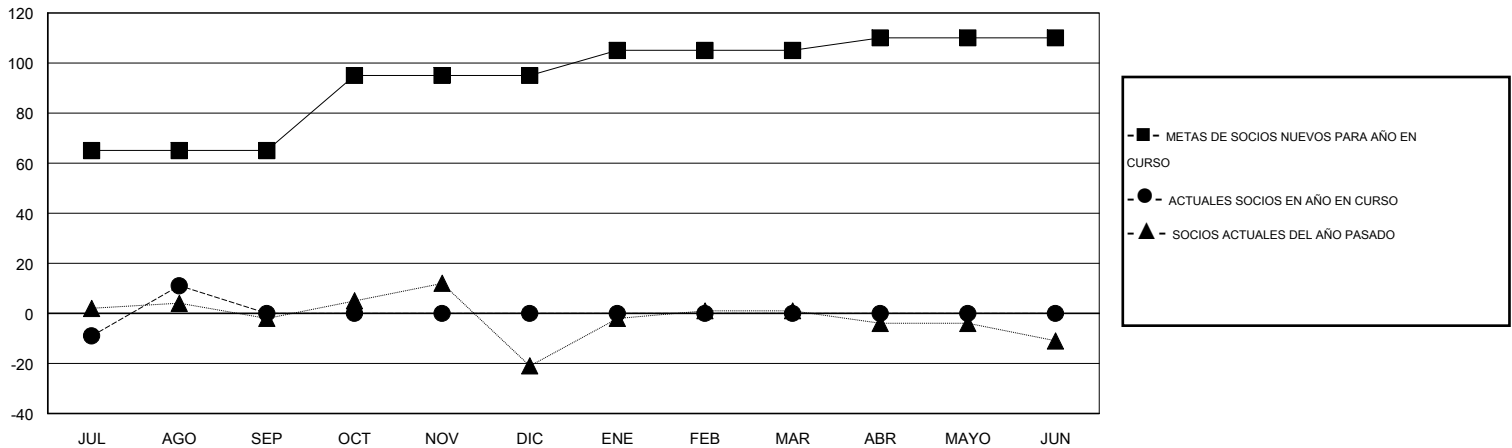

MONTHLY MEMBERSHIP PROGRESS REPORT

District B 6

Results as of: 8/31/2016

GMT: Joel Gómez Franco

UBICACIÓN MEXICO

GMT DE AE 3

Clubes					socios				
RESULTADOS DE 2016-2017					RESULTADOS DE 2016-2017				
TRIMESTRE	META DE CLUBES NUEVOS	NUEVOS CLUBES	CLUBES DADOS DE BAJA	GANANCIA/PÉRDIDA NETA	TRIMESTRE	META DE SOCIOS NUEVOS	SOCIOS FUNDADORES Y SOCIOS AÑADIDOS	SOCIOS DADOS DE BAJA	GANANCIA/PÉRDIDA NETA
JUL/AGO/SEP	2	0	0	0	JUL/AGO/SEP	65	34	23	11
OCT/NOV/DIC	1	0	0	0	OCT/NOV/DIC	30	0	0	0
ENE/FEB/MAR	0	0	0	0	ENE/FEB/MAR	10	0	0	0
ABR/MAYO/JUN	0	0	0	0	ABR/MAYO/JUN	5	0	0	0

METAS Y CIFRA ACUMULATIVA DE CLUBES NUEVOS

METAS Y CIFRA ACUMULATIVA DE SOCIOS

CLUBES DADOS DE BAJA: 0	8 CLUBS OF 48 AÑADIERON 1 O MÁS SOCIOS NUEVOS	<u>DISTRIBUCIÓN POR SEXO</u>
		MASCULINO 534 (64.88%)
		FEMENINO 289 (35.12%)
<u>SOCIOS DADOS DE BAJA</u>	CLIC AQUÍ PARA DATOS DE SALUD DE CLUB	SOCIOS EN UNIDAD FAMILIAR 236
FALLECIDOS 2		CABEZA DE FAMILIA 93
CLUB CANCELADO 0		NO ES CABEZA DE FAMILIA 143
OTRO 21		
TOTAL 23		