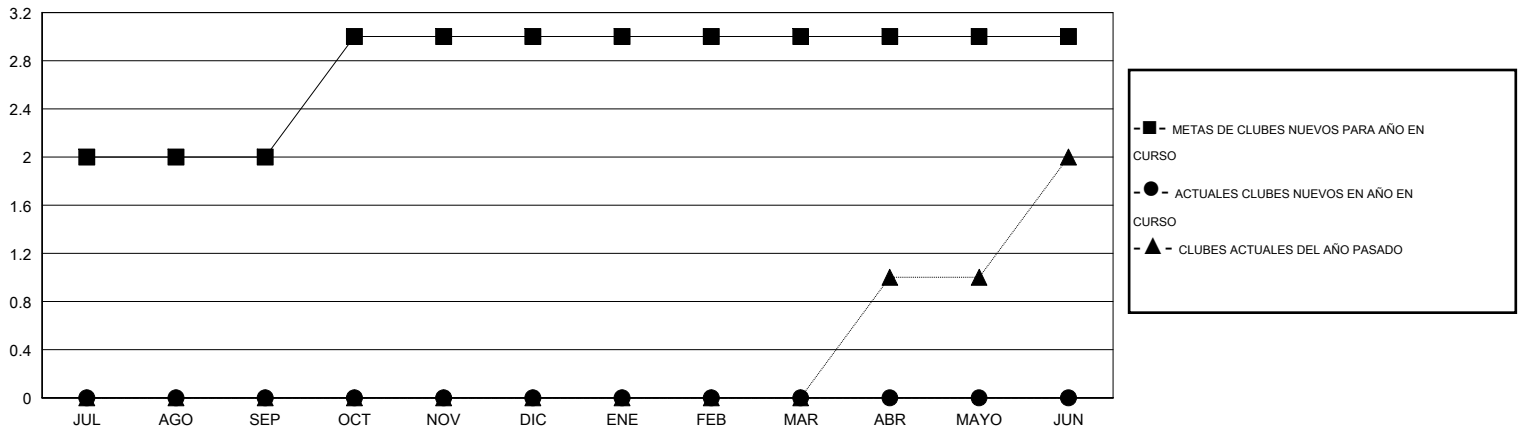

MONTHLY MEMBERSHIP PROGRESS REPORT

District B 6

Results as of: 8/31/2016

GMT: Joel Gómez Franco

UBICACIÓN MEXICO

GMT DE AE 3

Clubes					socios				
RESULTADOS DE 2016-2017					RESULTADOS DE 2016-2017				
TRIMESTRE	META DE CLUBES NUEVOS	NUEVOS CLUBES	CLUBES DADOS DE BAJA	GANANCIA/PÉRDIDA NETA	TRIMESTRE	META DE SOCIOS NUEVOS	SOCIOS FUNDADORES Y SOCIOS AÑADIDOS	SOCIOS DADOS DE BAJA	GANANCIA/PÉRDIDA NETA
JUL/AGO/SEP	2	0	0	0	JUL/AGO/SEP	65	34	23	11
OCT/NOV/DIC	1	0	0	0	OCT/NOV/DIC	30	0	0	0
ENE/FEB/MAR	0	0	0	0	ENE/FEB/MAR	10	0	0	0
ABR/MAYO/JUN	0	0	0	0	ABR/MAYO/JUN	5	0	0	0

METAS Y CIFRA ACUMULATIVA DE CLUBES NUEVOS

METAS Y CIFRA ACUMULATIVA DE SOCIOS

CLUBES DADOS DE BAJA: 0	8 CLUBS OF 48 AÑADIERON 1 O MÁS SOCIOS NUEVOS	<u>DISTRIBUCIÓN POR SEXO</u>
		MASCULINO 534 (64.88%)
		FEMENINO 289 (35.12%)
<u>SOCIOS DADOS DE BAJA</u>	CLIC AQUÍ PARA DATOS DE SALUD DE CLUB	SOCIOS EN UNIDAD FAMILIAR 236
FALLECIDOS 2		CABEZA DE FAMILIA 93
CLUB CANCELADO 0		NO ES CABEZA DE FAMILIA 143
OTRO 21		
TOTAL 23		